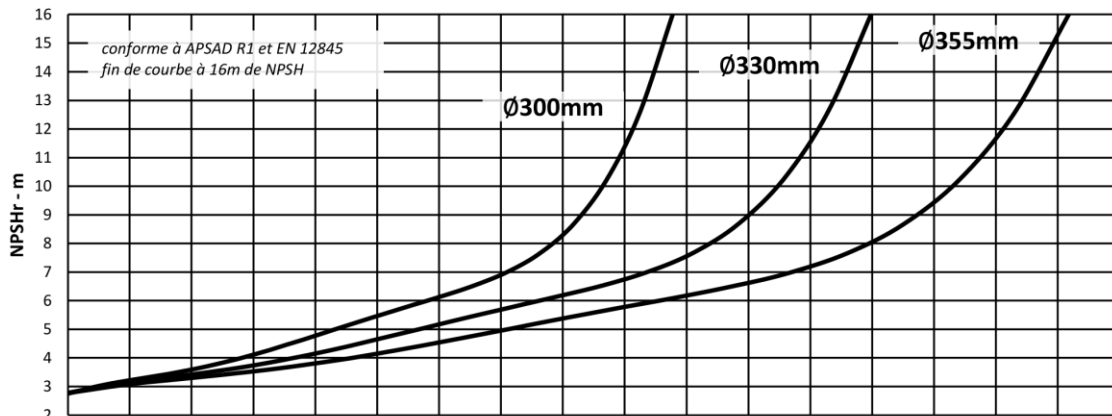

POMPES CHAUD FROID INDUSTRIE

ES150-125-355

2450tr/min

Courbe n° ES123524

Copyright 2019 POMPES Chaud Froid Industrie / Parc d'activité de Gémenos / 230 Avenue du Garlaban / 13420 GEMENOS / France
www.little-horse.com Tel : +33(0) 4 42 32 02 40 / Fax : +33 (0) 4 42 32 23 37

Annexe 2/3 au certificat CNPP Certified : / Appendix 2/3 of the CNPP Certified certificate : n°90.24.221 du/of 22/10/2024