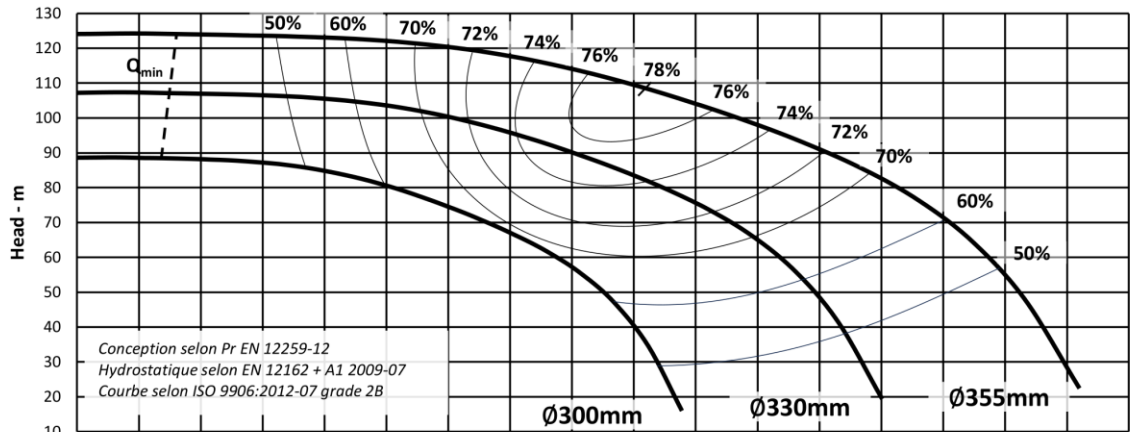

POMPES CHAUD FROID INDUSTRIE

ES150-125-355

2450tr/min

Courbe n° ES123524

Copyright 2019 POMPES Chaud Froid Industrie / Parc d'activité de Gémenos / 230 Avenue du Garlaban / 13420 GEMENOS / France
www.little-horse.com Tel : +33(0) 4 42 32 02 40 / Fax : +33 (0) 4 42 32 23 37

Annexe 2/3 au certificat CNPP Certified : / Appendix 2/3 of the CNPP Certified certificate : n°90.24.221 du/of 22/10/2024