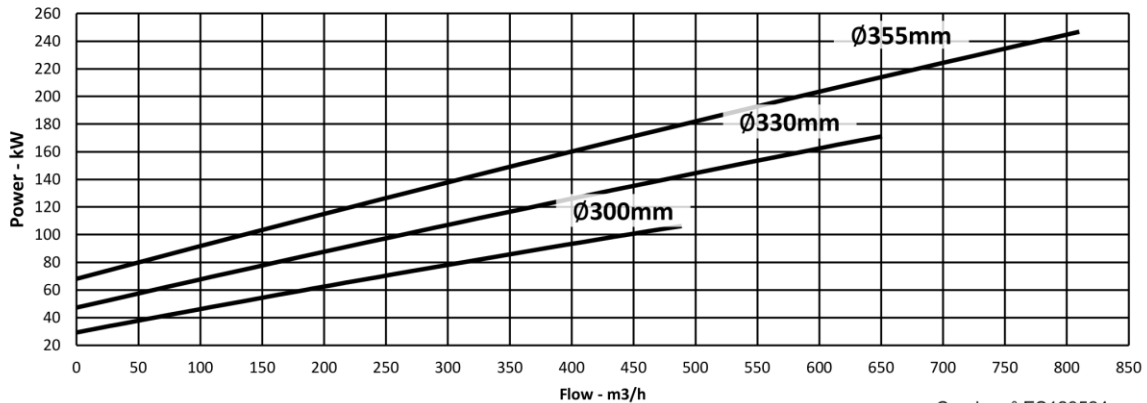

POMPES CHAUD FROID INDUSTRIE

ES150-125-355

2450tr/min

Courbe n° ES123524

Copyright 2019 POMPES Chaud Froid Industrie / Parc d'activité de Gémenos / 230 Avenue du Garlaban / 13420 GEMENOS / France
www.little-horse.com Tel : +33(0) 4 42 32 02 40 / Fax : +33 (0) 4 42 32 23 37

Annexe 2/3 au certificat CNPP Certified : / Appendix 2/3 of the CNPP Certified certificate : n°90.24.221 du/of 22/10/2024